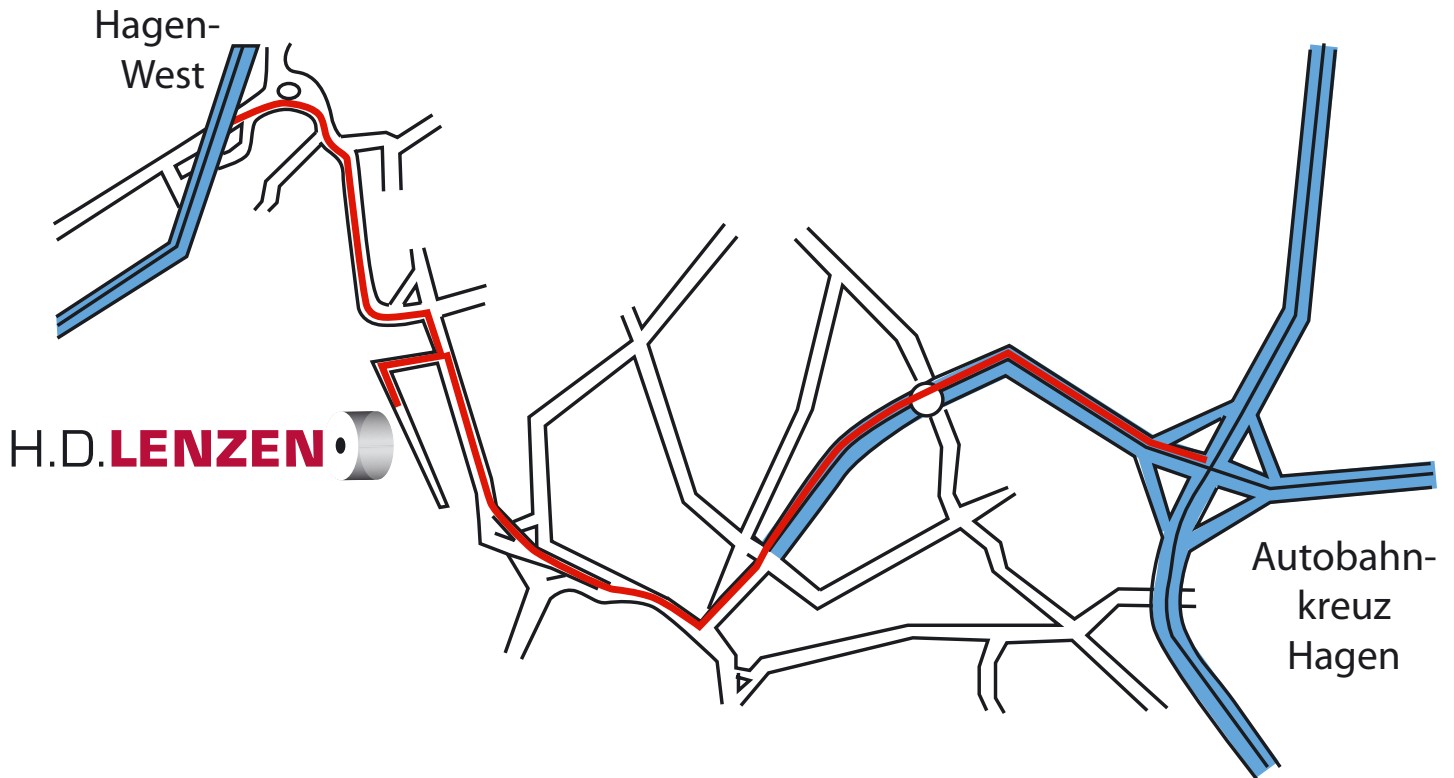

## Anfahrt

Autobahn A1, Abfahrt Hagen-West, in Richtung Hagen-Zentrum, im Kreisverkehr rechts auf die B 54, der Straße folgen, rechts in die Grüntaler Str. abbigen, nach der Unterführung links in die Sedanstr.

Autobahnkreuz Hagen, A 46 in Richtung Hagen-Zentrum, bis zur B 7, rechts auf die B 7, Märkischer Ring, weiter auf B 54 bis links in die Grüntaler Str., nach der Unterführung links in die Sedanstr.

## Directions

Autobahn A1, Hagen-West exit, towards Hagen-Zentrum, from the traffic circle right onto B 54, follow this street and then turn right onto Grüntaler Straße, take the Sedanstraße on the left after the underpass.

Hagen Autobahn interchange, A 46 towards Hagen-Zentrum to B 7, turn right onto B 7, Märkischer Ring, continue on B 54 and turn left onto the Grüntaler Straße, take a left onto the Sedanstraße after the underpass.